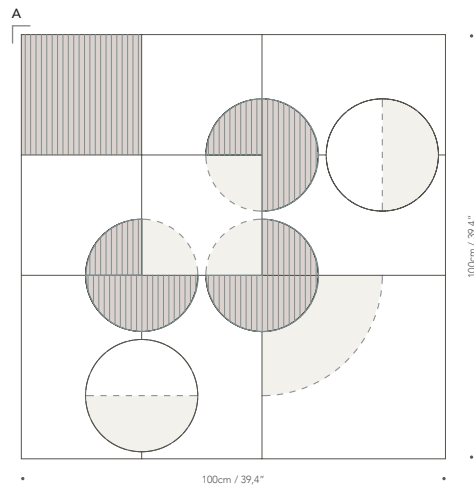

TRAMA

MODULI - MODULES

COLORI - COLORS

NOTE — NOTES

Moduli forniti premontati su supporto adesivo.
Modules supplied pre-assembled on adhesive backing