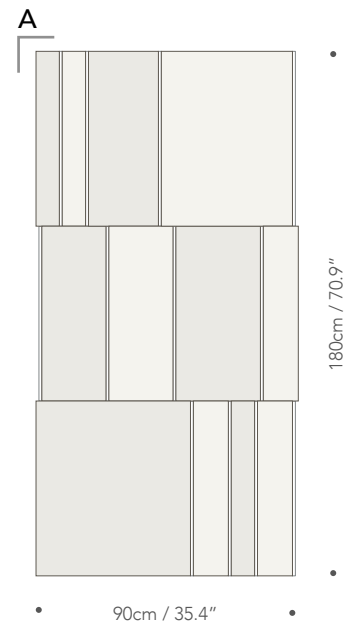

Ryder

MODULO - MODULE

COLORI - COLORS

BIANCO O.

GREIGE

ROSA I.

MARMO

CENERE

COGNAC

LIPSTICK

LIGHT GREY

NAVY

BLACK

NOTE - NOTE

Moduli forniti premontati su supporto adesivo.
Modules supplied pre-assembled on adhesive backing

Formati su misura disponibili su richiesta.
Customized sizes available on request.