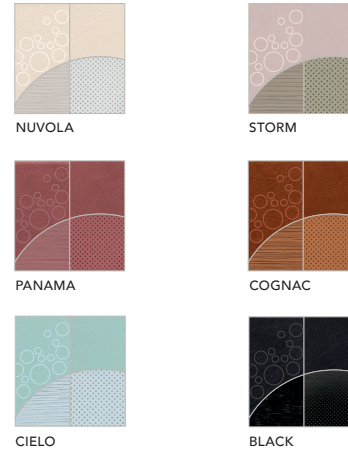

COLORI - COLORS

NOTE — NOTES

Moduli forniti premontati su supporto adesivo.
Modules supplied pre-assembled on adhesive backing