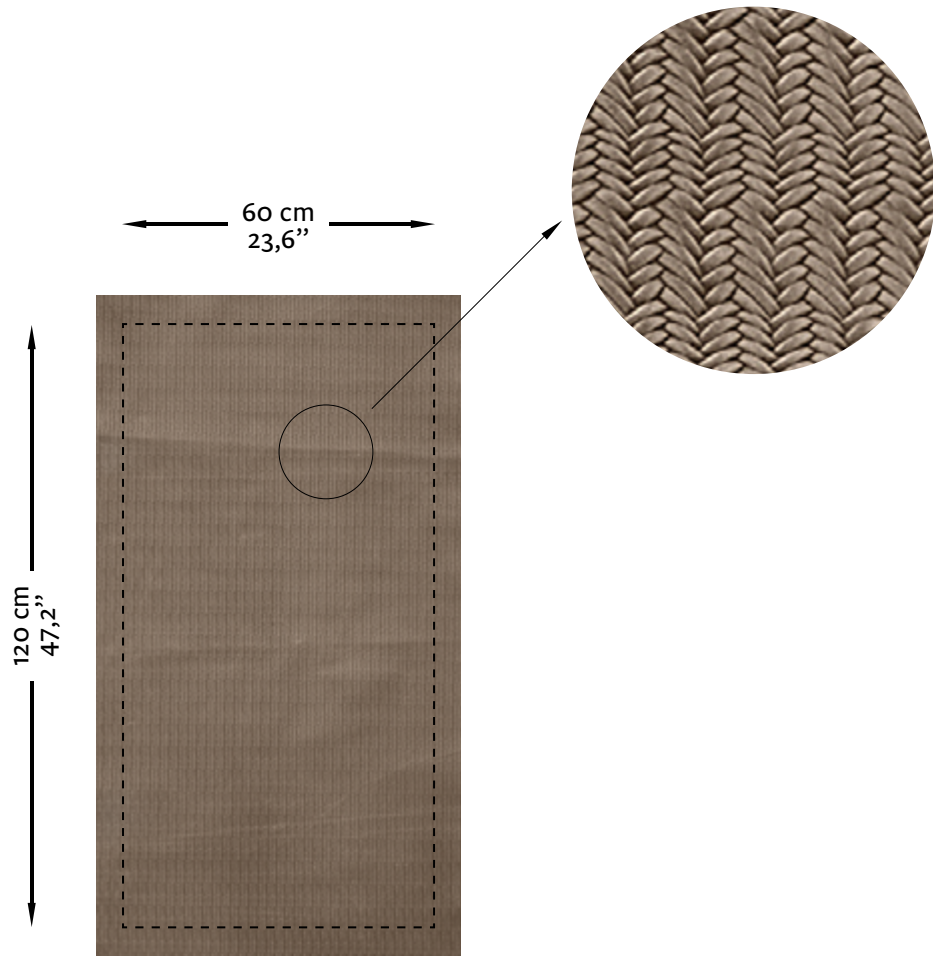

MALINDI COLLECTION

L'intreccio a spiga di grano di Malindi crea ricercati effetti sfumati di luce e ombra che valorizzano le naturali caratteristiche della pelle. Nei nodi della trama, impercettibili graffi sottili donano profondità al disegno ed esaltano la lucentezza della pelle. Proposta in varie tonalità del marrone e del beige, Malindi è stampata su Natural, pelle nobile e pregiata rifinita con cere e olii che conferiscono un delicato effetto invecchiato.

Finitura / Finish

Anilina Cerata / Waxy Aniline

Dimensione / Size

60x120 cm / 23.6"x47.2"

Spessore / Thickness:

0,9 / 1,0 mm

Applicazioni / Applications

residenziale, hospitality, contract, navale/
residential, hospitality, contract, marine.

studioart

LEATHER INTERIORS
www.studioart.it
MADE IN ITALY

Esempio di pannello pretagliato
Example of pre-cut panel

CARATTERISTICHE TIPICHE DELLE PELLI / TYPICAL CHARACTERISTICS OF THE LEATHERS

- Morso d' insetto / *Insect Bite*
- Bulbo / *Hair pore*
- Grana naturale / *Natural grain*
- Leggero doppio tono / *Light double tone*
- Leggero effetto pull-up con variazione di colore / *Light pull-up effect with color variation*
- Effetto Vintage / *Distressed effect*