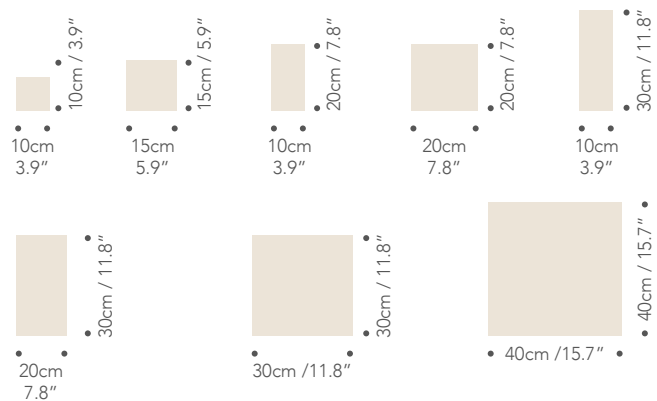

Core Velour

MODULI PIANI - FLAT MODULES

MODULI BOMBATI - PADDED MODULES

NOTE - NOTE

Formati su misura disponibili su richiesta.
Customized sizes available on request.

COLORI - COLORS