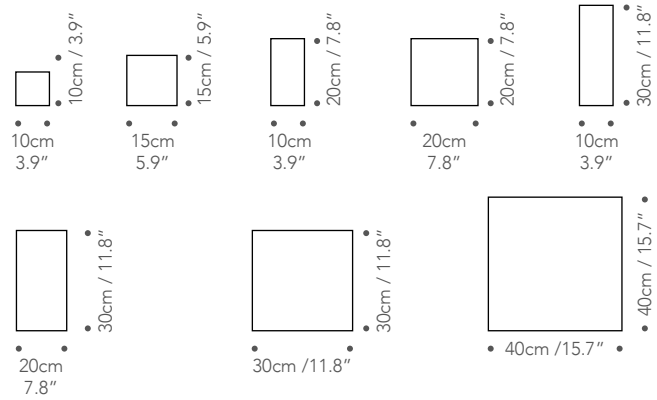

Core Velour

MODULI PIANI - FLAT MODULES

MODULI BOMBATI - PADDED MODULES

NOTE - NOTE

Formati su misura disponibili su richiesta.
Customized sizes available on request.

COLORI - COLORS