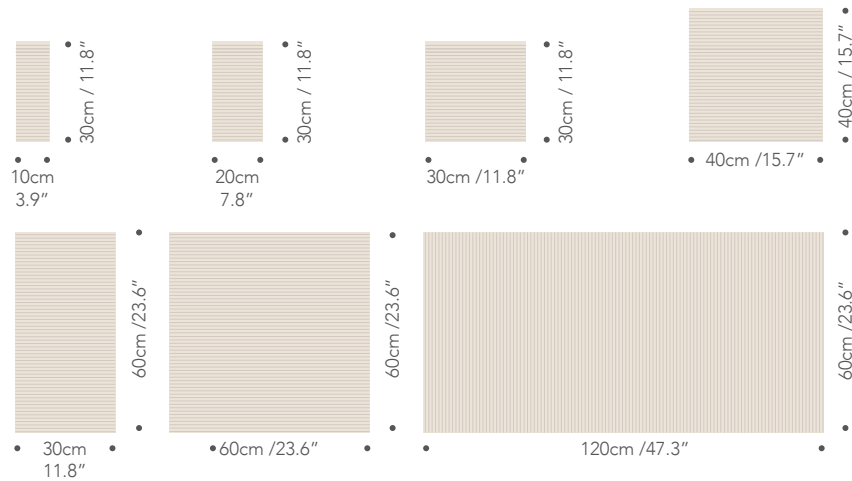

Core Pezzara

MODULI BOMBATI - PADDED MODULES

COLORI - COLORS

NOTE - NOTE

Formati su misura disponibili su richiesta.
Customized sizes available on request.