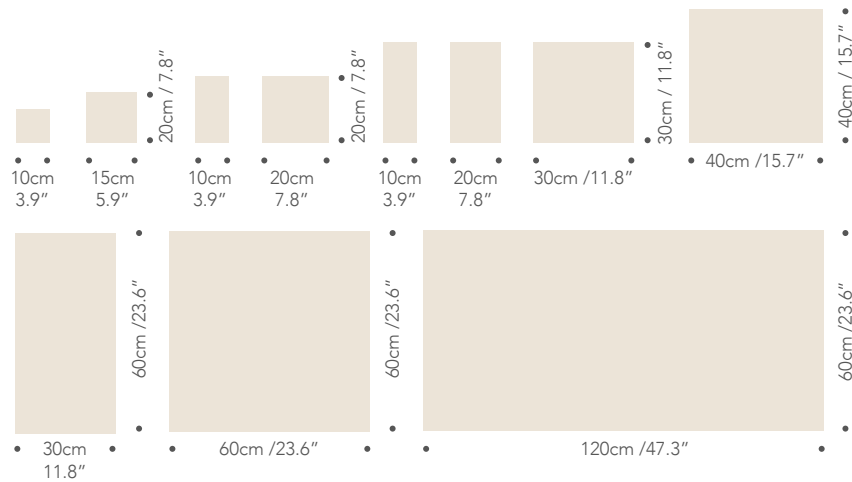

Core Nubuck

MODULI PIANI - FLAT MODULES

MODULI BOMBATI - PADDED MODULES

NOTE - NOTE

Formati su misura disponibili su richiesta.
Customized sizes available on request.

COLORI - COLORS