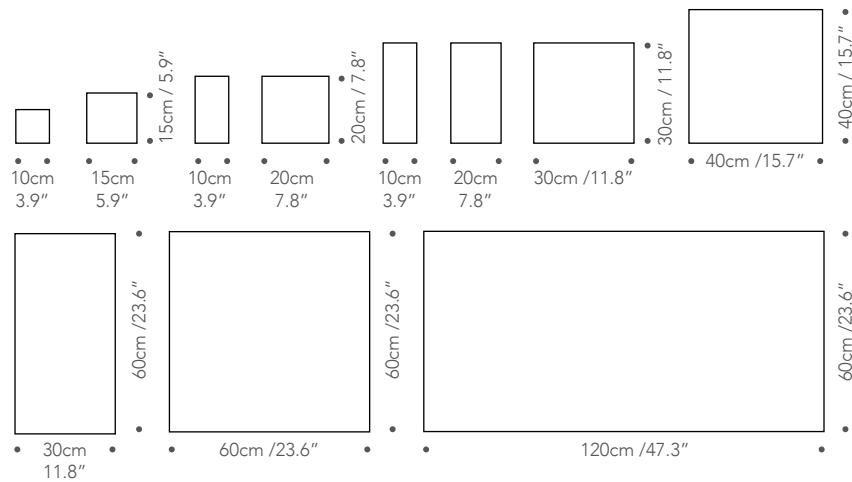

Core Nubuck

MODULI PIANI - FLAT MODULES

MODULI BOMBATI - PADDED MODULES

NOTE - NOTE

Formati su misura disponibili su richiesta.
Customized sizes available on request.

COLORI - COLORS