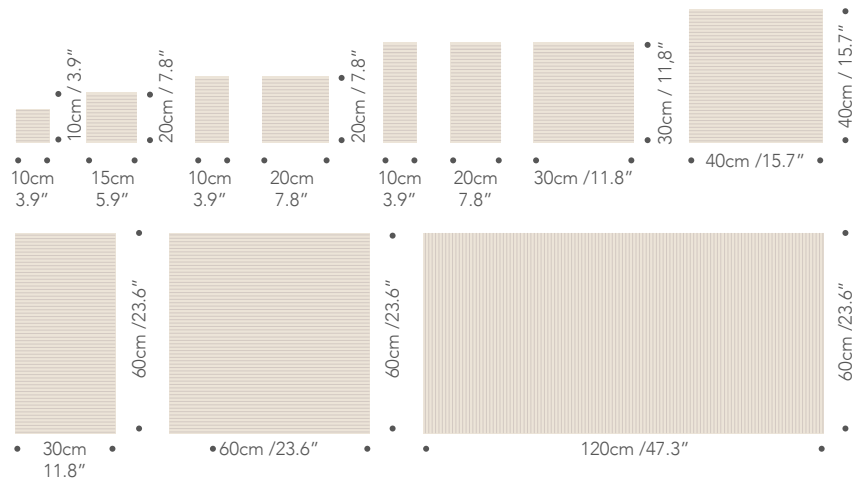

Core Mushroom

MODULI BOMBATI - PADDED MODULES

COLORI - COLORS

NOTE - NOTE

Formati su misura disponibili su richiesta.
Customized sizes available on request.