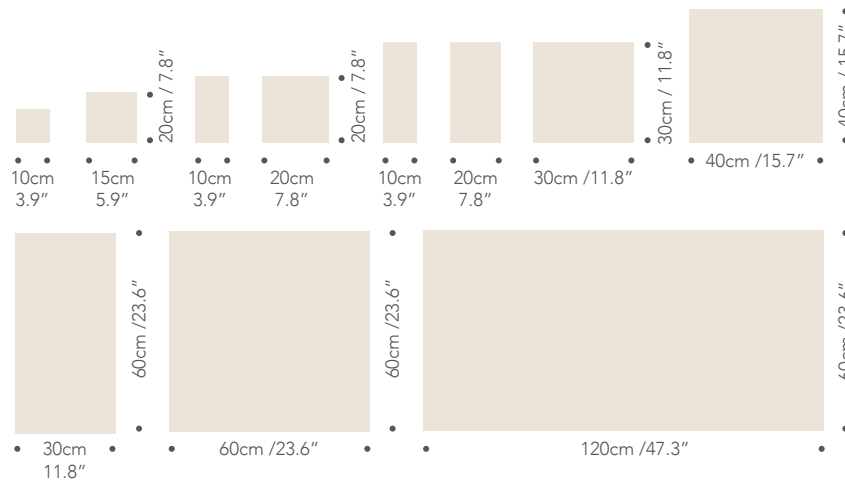

Core City

MODULI PIANI - FLAT MODULES

MODULI BOMBATI - PADDED MODULES

NOTE - NOTE

Formati su misura disponibili su richiesta.
Customized sizes available on request.

COLORI - COLORS

BIANCO O.	WHITE	GREIGE	SHELL	OYSTER	PANCAKE	SAND STONE
POLVERE	GRISROSE	CIPRIA	FARD	MARMO	PASTORIUS	SAND
CAMEL	WALNUT	COGNAC	MANDORLA	CAMEL	DK BROWN	EBANO
ALBICOCCA	ZABAIONE	CREMA	ZUCCA	AUTUNNO	LIPSTICK	COCÒ
PANAMA	MERLOT	ROSA I.	PEONIA	GEYSER	EDELWEISS	COLLEGE
CIELO	NUVOLA	FIOCCO	ATLANTICO	BOEING	PETROLIO	GINEPRO
LIGHT.G.	STORM	SKY	GELICE	BLU MAGIA	ICEBERG	NAVY
MIMETICO	VORONOF	STONE	CENERE	MOUSE	DARK GREY	BLACK