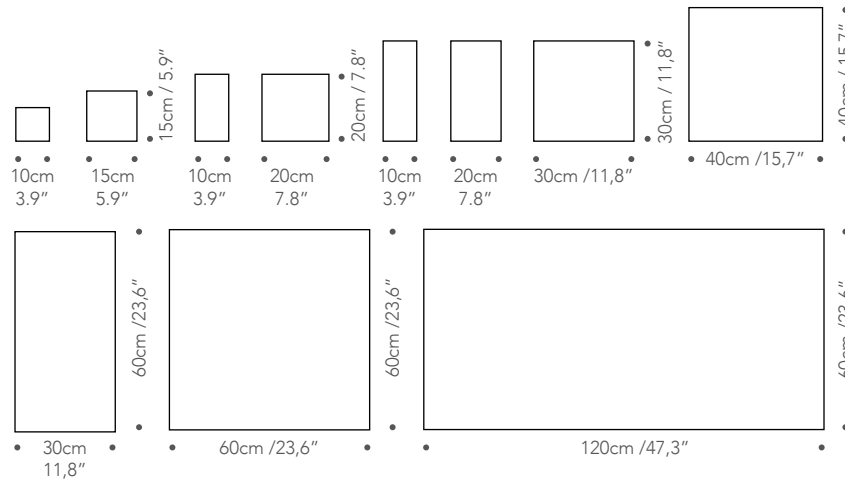

Core City

MODULI PIANI - FLAT MODULES

MODULI BOMBATI - PADDED MODULES

NOTE - NOTE

Formati su misura disponibili su richiesta.
Customized sizes available on request.

COLORI - COLORS

BIANCO O.	WHITE	GREIGE	SHELL	OYSTER	PANCAKE	SAND STONE
POLVERE	GRISROSE	CIPRIA	FARD	MARMO	PASTORIUS	SAND
CAMEL	WALNUT	COGNAC	MANDORLA	CAMEL	DK BROWN	EBANO
ALBICOCCA	ZABAIONE	CREMA	ZUCCA	AUTUNNO	LIPSTICK	COCÒ
PANAMA	MERLOT	ROSA I.	PEONIA	GEYSER	EDELWEISS	COLLEGE
CIELO	NUVOLA	FIOCCO	ATLANTICO	BOEING	PETROLIO	GINEPRO
LIGHT.G.	STORM	SKY	GELICE	BLU MAGIA	ICEBERG	NAVY
MIMETICO	VORONOF	STONE	CENERE	MOUSE	DARK GREY	BLACK