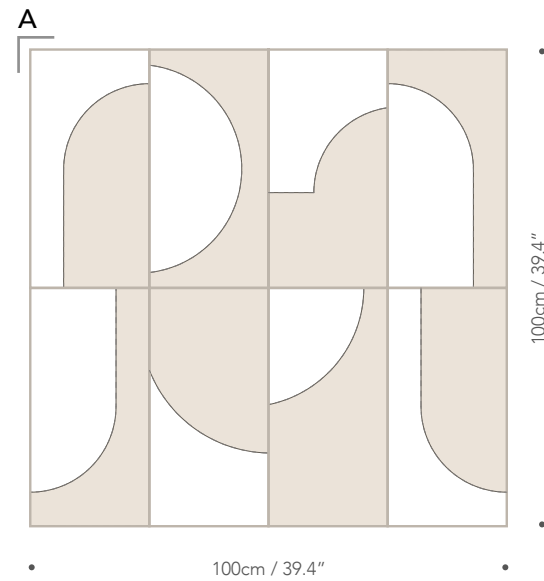

Bon Ton

MODULO - MODULE

COLORI - COLORS

WHITE

GREIGE

GRISROSE

PEONIA

PANAMA

ALBICOCCA

PANCAKE

NUVOLA

CIELO

S. STONE

PASTORIUS

STORM

NOTE - NOTE