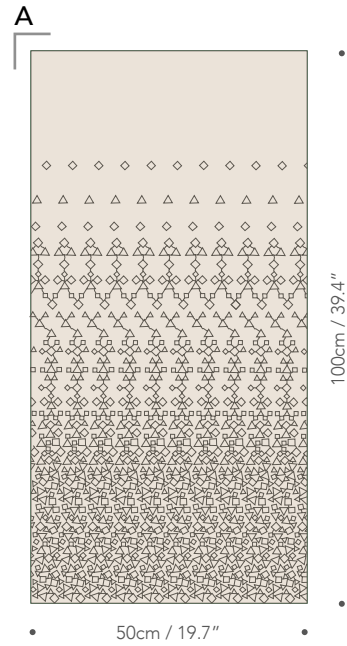

Azteco

MODULO - MODULE

COLORI - COLORS

GREIGE

IVORY

CREAM

PEARL

SLATE

DARK ASHE

NAVY

NOTE - NOTE

Formati su misura disponibili su richiesta.
Customized sizes available on request.